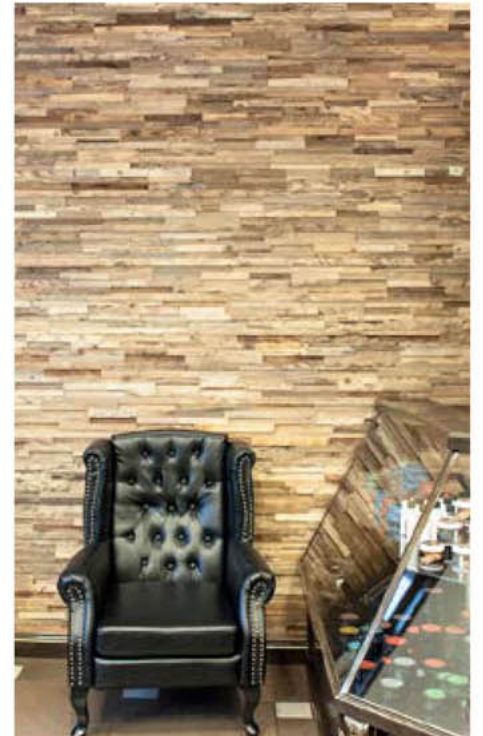

Duvar paneli A BRUT

Ahşap cinsi: Geri kazanılmış çam ve ladin
ağacı
Yüzey: Düz
Panel ölçüleri: 720 mm x 100 mm
Kalınlık: 25 mm

Duvar paneli SELECTIO

Ahşap cinsi: Geri kazanılmış çam ve ladin ağacı
Yüzey: 3D
Panel ölçüleri: 720 mm x 100 mm
Kalınlık: 25 - 30 mm