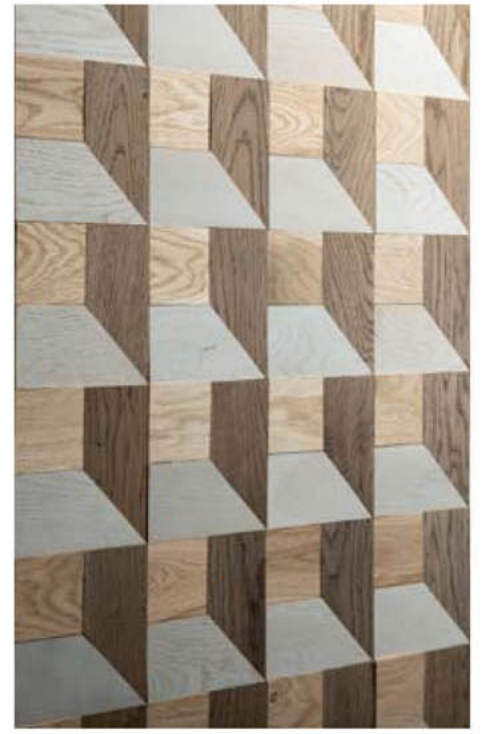

Duvar paneli PICTUS

Ahşap cinsi: Meşe ağacı
Yüzey: Düz
Panel ölçüleri: 600 mm x 150 mm
Kalınlık: 20 mm