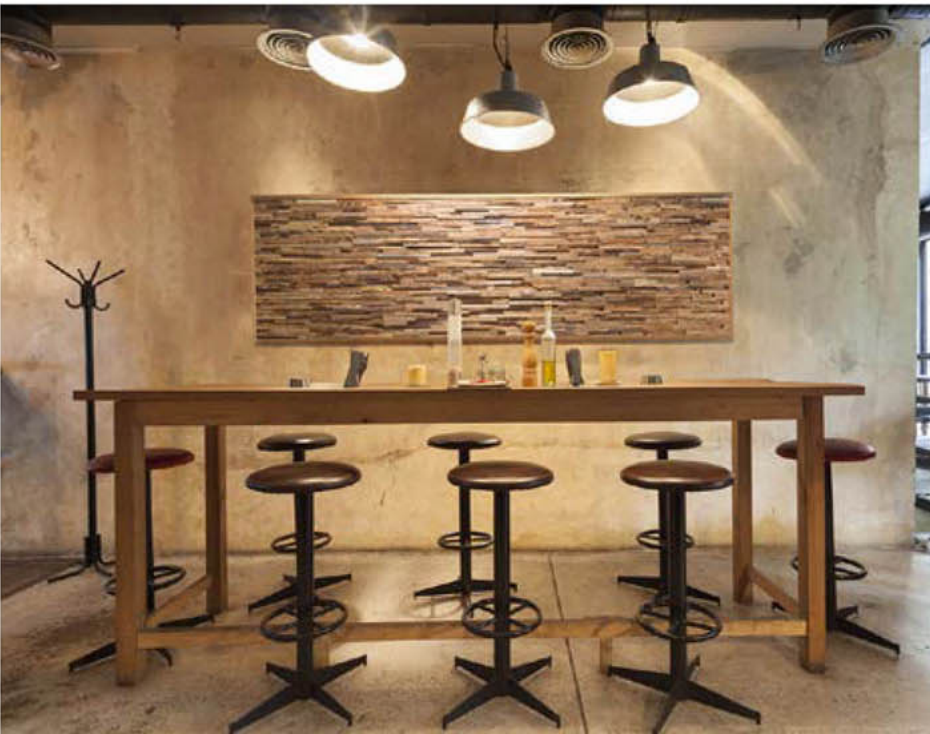

Duvar paneli INCOGNITO

Ahşap cinsi: Geri kazanılmış çam ve ladin ağacı
Yüzey: 3D
Panel ölçüleri: 720 mm x 100 mm
Kalınlık: 15 mm - 30 mm