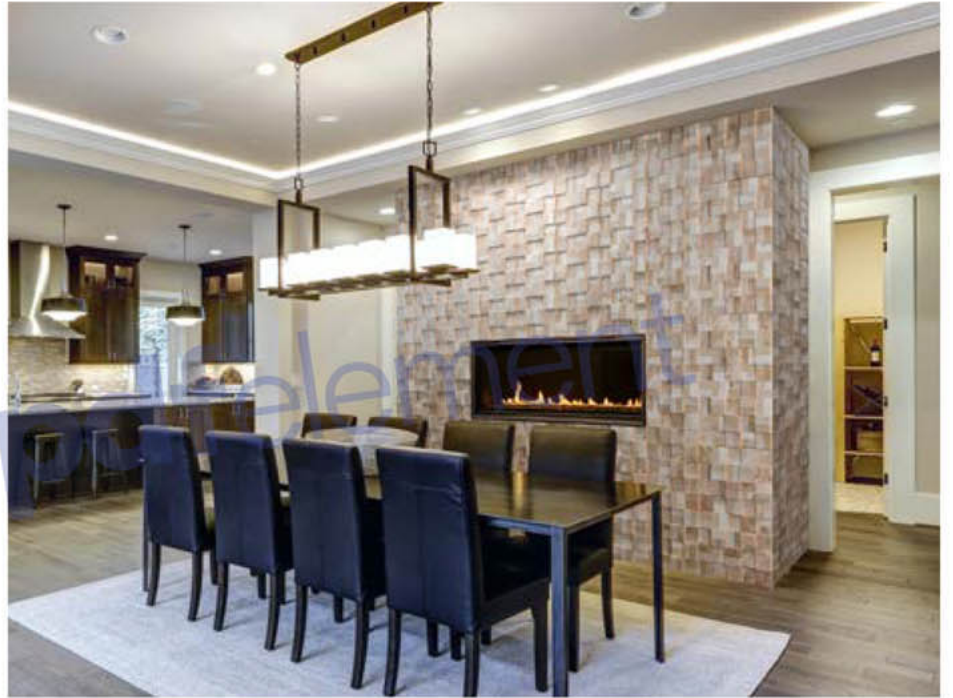

Duvar paneli STATUS QUO

Ahşap cinsi: Meşe, siyah akçaağaç ve huş ağacı
Yüzey: 3D, bölünmüş
Panel ölçüleri: 600 mm x 150 mm
Kalınlık: 20 mm - 40 mm

Duvar paneli IMPERIO

Ahşap cinsi: Meşe, huş ağacı
Yüzey: 3D, bölünmüş
Panel ölçüleri: 600 mm x 150 mm
Kalınlık: 20 mm - 40 mm