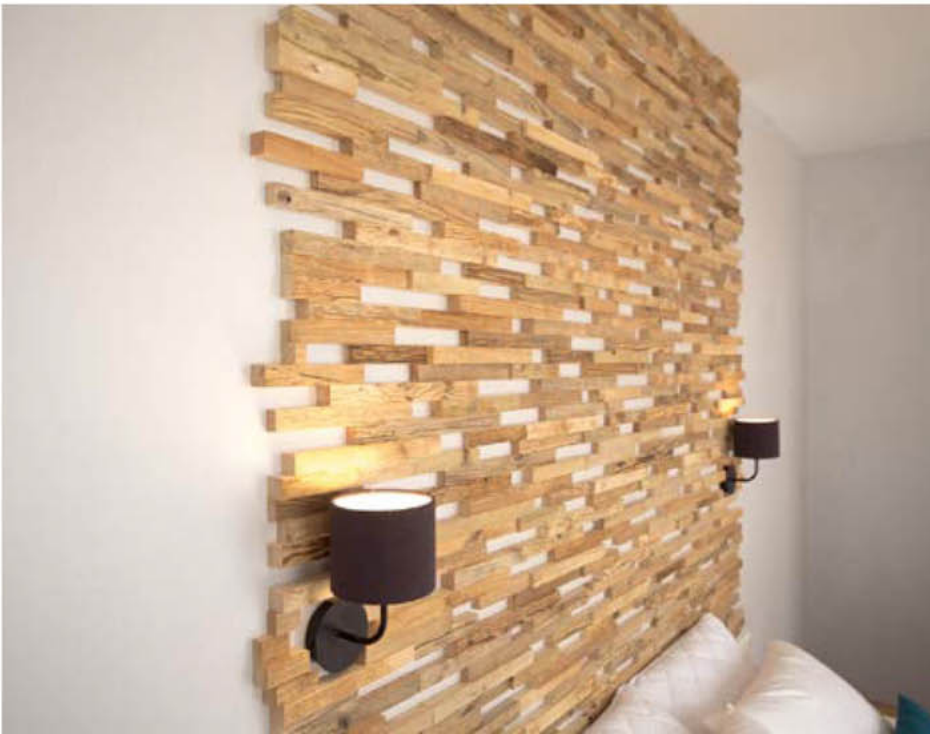

Duvar paneli EXPO

Ahşap cinsi: Geri kazanılmış çam ve ladin ağacı
Yüzey: 3D
Panel ölçüleri: 650 mm x 150 mm
Kalınlık: 30 mm