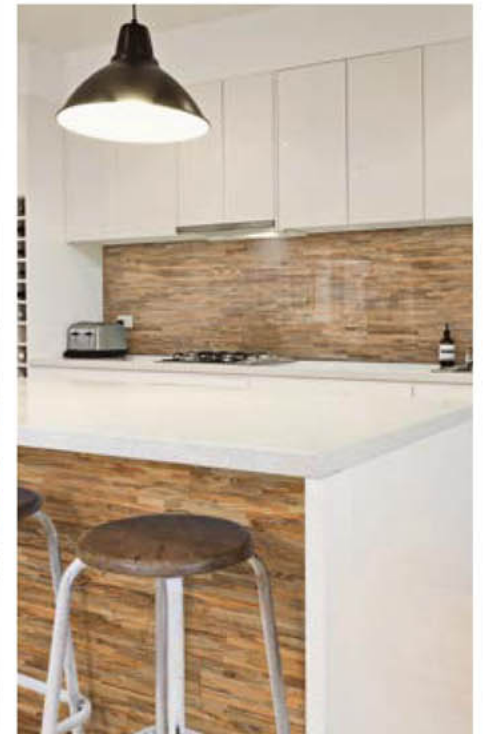

Duvar paneli A BRUT

Ahşap cinsi: Geri kazanılmış çam ve ladin
ağacı
Yüzey: Düz
Panel ölçüleri: 720 mm x 100 mm
Kalınlık: 25 mm

Duvar paneli SELECTIO

Ahşap cinsi: Geri kazanılmış çam ve ladin ağacı
Yüzey: 3D
Panel ölçüleri: 720 mm x 100 mm
Kalınlık: 25 - 30 mm