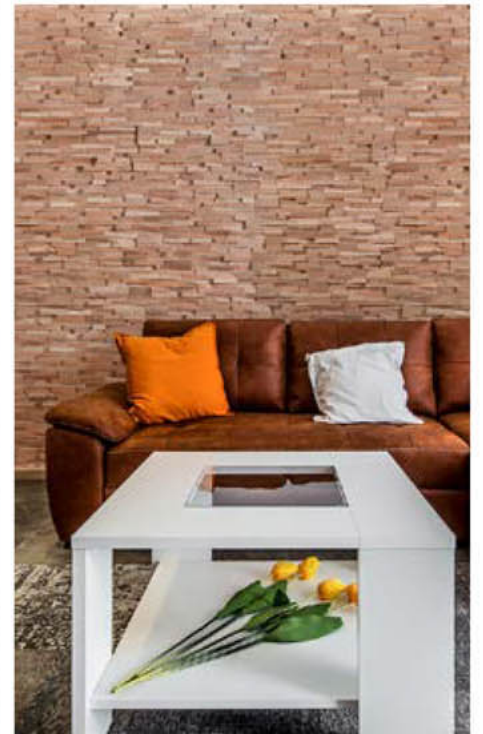

Duvar paneli

ROSA

Ahşap cinsi: Dişbudak, siyah akçaağaç,
huş ağacı
Yüzey: 3D, bölünmüş
Panel ölçüleri: 720 mm x 100 mm
Kalınlık: 20 mm - 40 mm