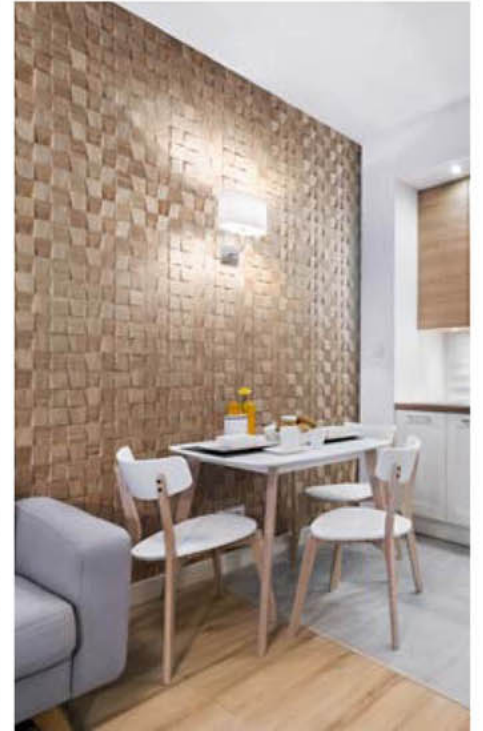

Kalınlık: 20 mm - 30 mm

Duvar paneli ACUTO

Ahşap cinsi: Huş ağacı

Yüzey: 3D

Panel ölçüleri: 600 mm x 150 mm

Kalınlık: 10 mm - 24 mm

Duvar paneli DOMINUS

Ahşap cinsi: Meşe ağacı
Yüzey: 3D
Panel ölçüleri: 600 mm x 150 mm
Kalınlık: 20 mm - 40 mm