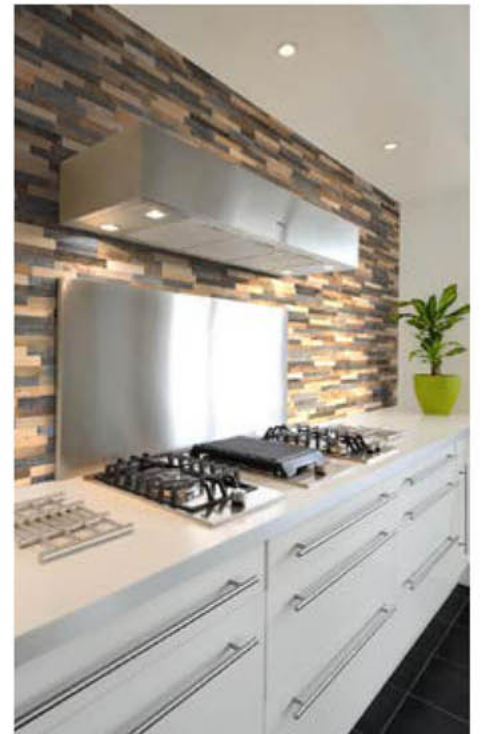

Duvar paneli

LARGO

Ahşap cinsi: Geri kazanılmış çam ve ladin ağacı

Yüzey: Minimal 3D

Panel ölçüleri: 720 mm x 100 mm

Kalınlık: 15 - 20 mm

Duvar paneli ESPRESSIVO

Ahşap cinsi: Geri kazanılmış çam ve ladin ağacı
Yüzey: Düz
Panel ölçüleri: 720 mm x 100 mm
Kalınlık: 30 mm