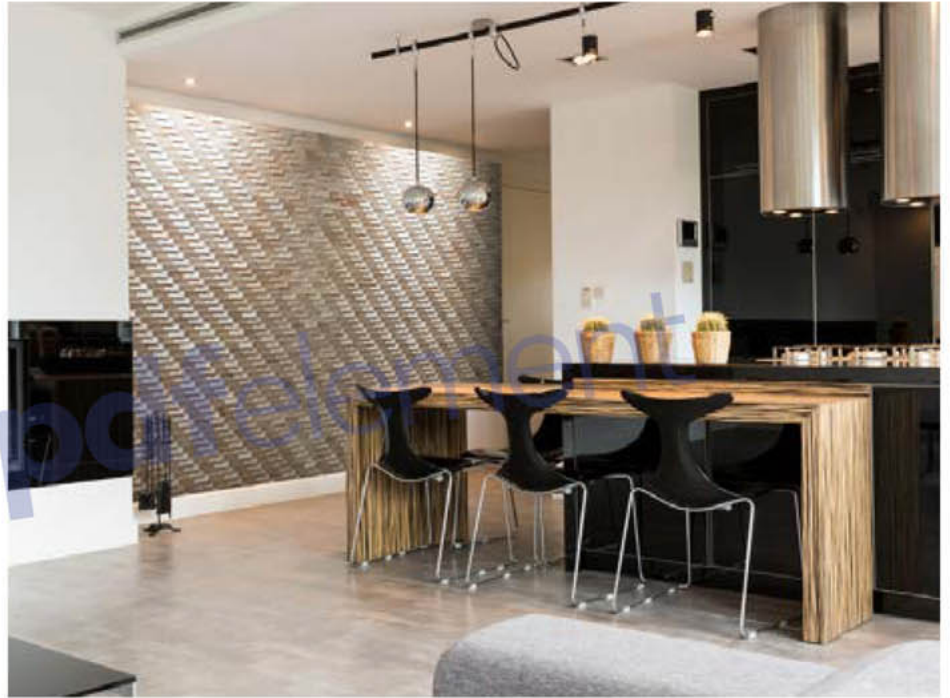

Duvar paneli INTINA

Ahşap cinsi: Huş ağacı

Yüzey: 3D

Panel ölçüleri: 720 mm x 100 mm

Kalınlık: 20 mm - 30 mm