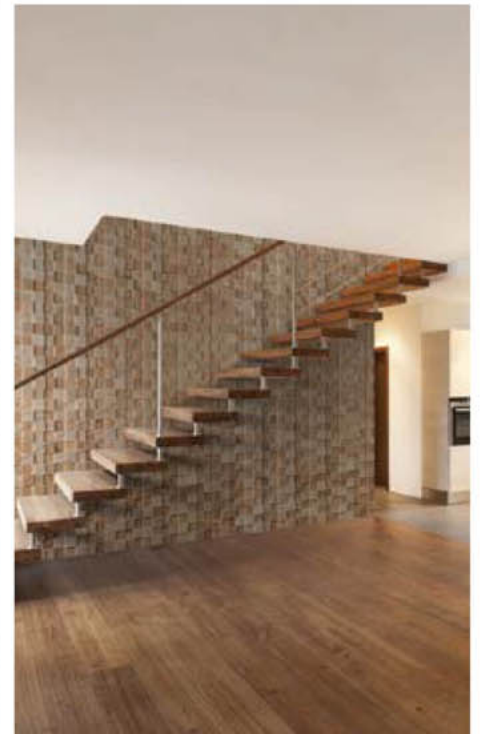

Duvar paneli STATUS QUO

Ahşap cinsi: Meşe, siyah akçaağaç ve huş ağacı
Yüzey: 3D, bölünmüş
Panel ölçüleri: 600 mm x 150 mm
Kalınlık: 20 mm - 40 mm