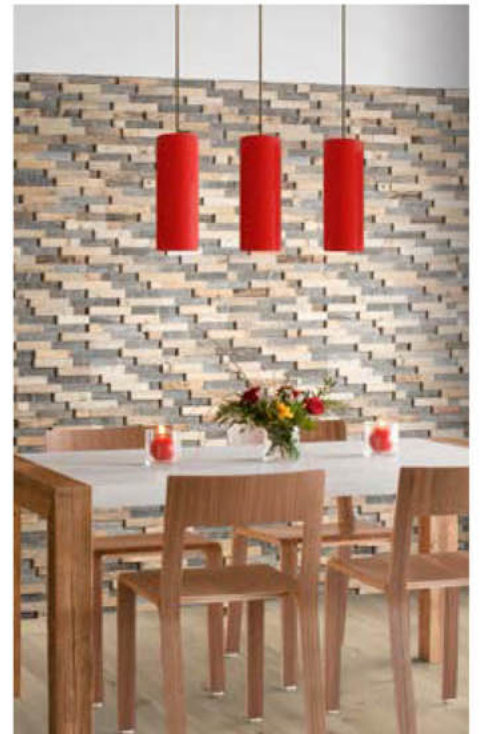

Duvar paneli BRAVO

Ahşap cinsi: Geri kazanılmış çam ve ladin ağacı
Yüzey: 3D
Panel ölçüleri: 720 mm x 100 mm
Kalınlık: 20 mm - 30 mm