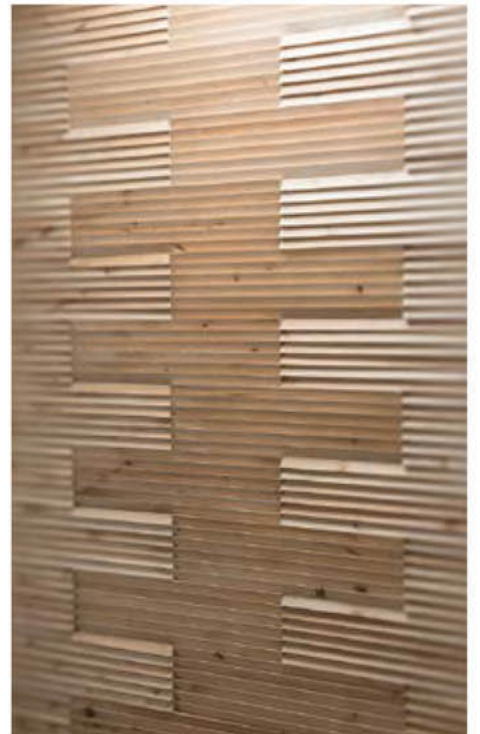

Kalınlık: 20 mm - 30 mm

Duvar paneli ACUTO

Ahşap cinsi: Huş ağacı

Yüzey: 3D

Panel ölçüleri: 600 mm x 150 mm

Kalınlık: 10 mm - 24 mm

Duvar paneli DOMINUS

Ahşap cinsi: Meşe ağacı
Yüzey: 3D
Panel ölçüleri: 600 mm x 150 mm
Kalınlık: 20 mm - 40 mm