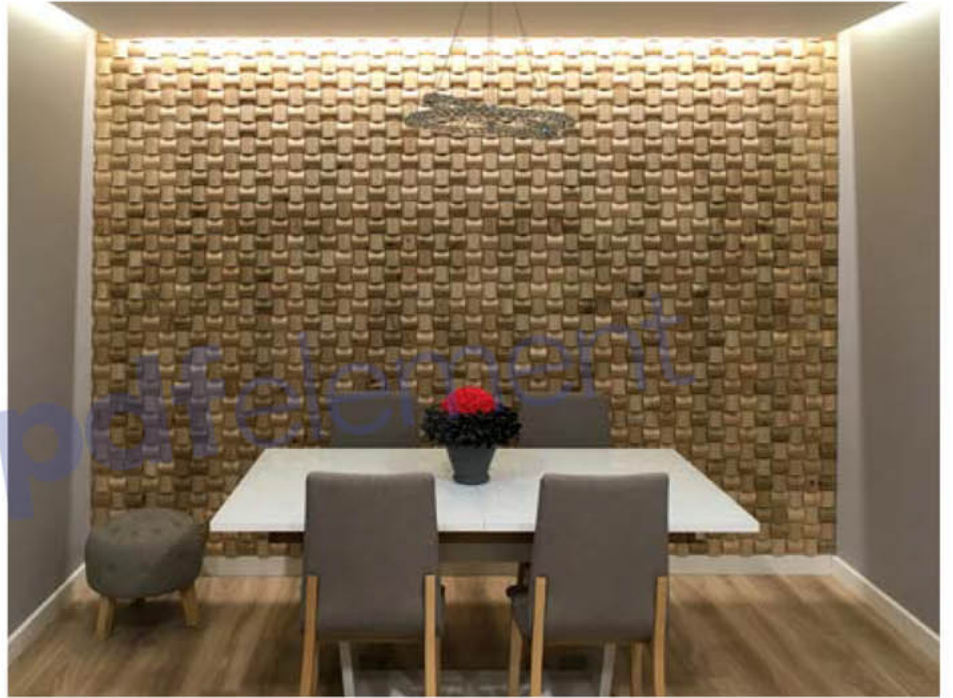

Duvar paneli RUBATO

Ahşap cinsi: Meşe, dişbudak, siyah akçaağaç,
huş ağacı
Yüzey: 3D
Panel ölçüleri: 600 mm x 150 mm
Kalınlık: 30 mm