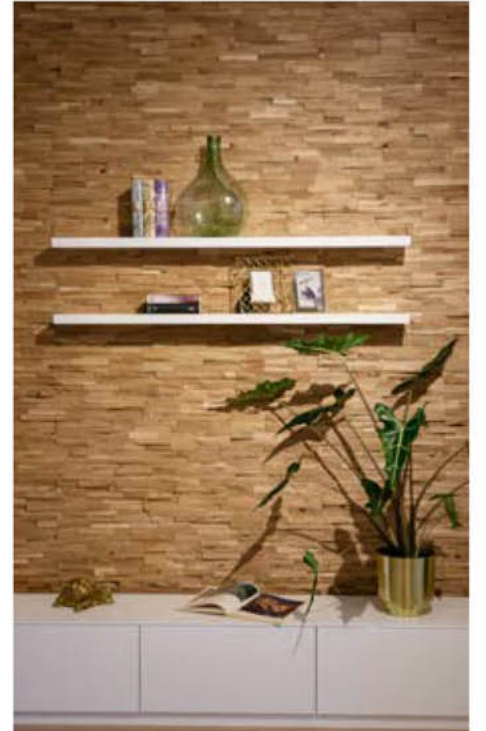

Duvar paneli ALIAS

Ahşap cinsi: Geri kazanılmış çam ve ladin ağacı

Yüzey: 3D

Panel ölçüleri: 720 mm x 100 mm

Kalınlık: 20 mm - 40 mm

Duvar paneli DEJAVU

Ahşap cinsi: Meşe ağacı
Yüzey: 3D, bölünmüş
Panel ölçüleri: 720 mm x 100 mm
Kalınlık: 20 mm - 40 mm