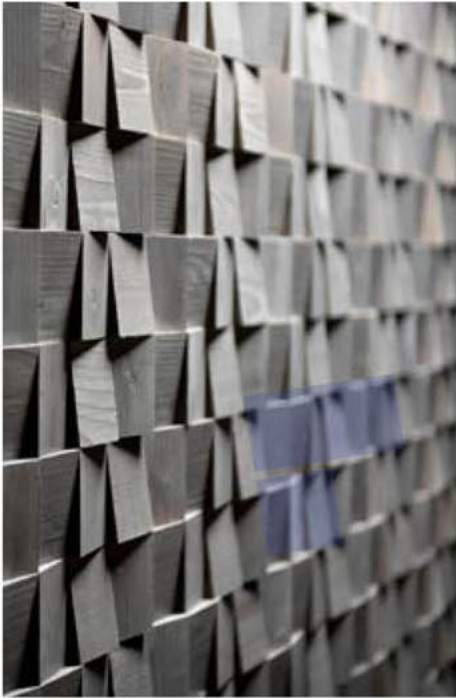

Duvar paneli ERRO

Ahşap cinsi: Ladin ve çam ağacı
Yüzey: 3D
Panel ölçüleri: 600 mm x 150 mm
Kalınlık: 20 mm - 40 mm