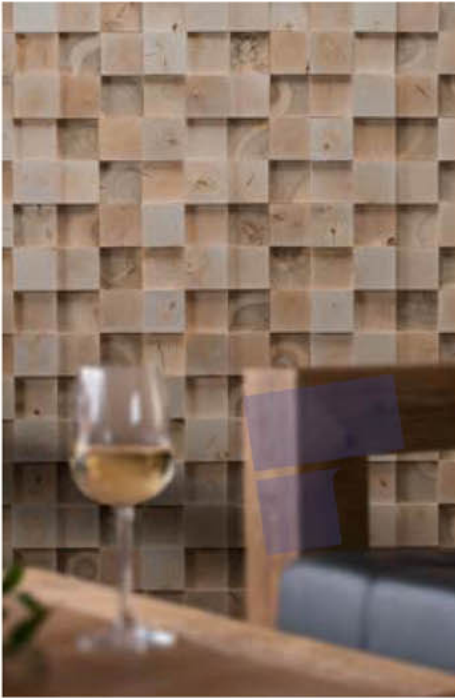

Duvar paneli STATUS QUO

Ahşap cinsi: Meşe, siyah akçaağaç ve huş ağacı
Yüzey: 3D, bölünmüş
Panel ölçüleri: 600 mm x 150 mm
Kalınlık: 20 mm - 40 mm