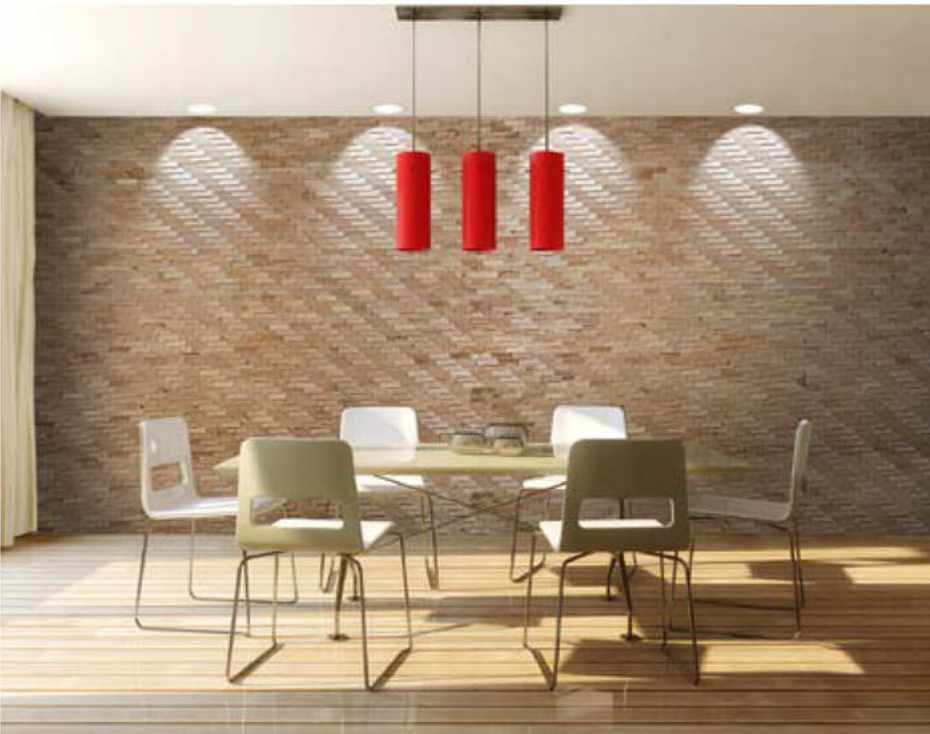

Duvar paneli INTINA

Ahşap cinsi: Huş ağacı

Yüzey: 3D

Panel ölçüleri: 720 mm x 100 mm

Kalınlık: 20 mm - 30 mm