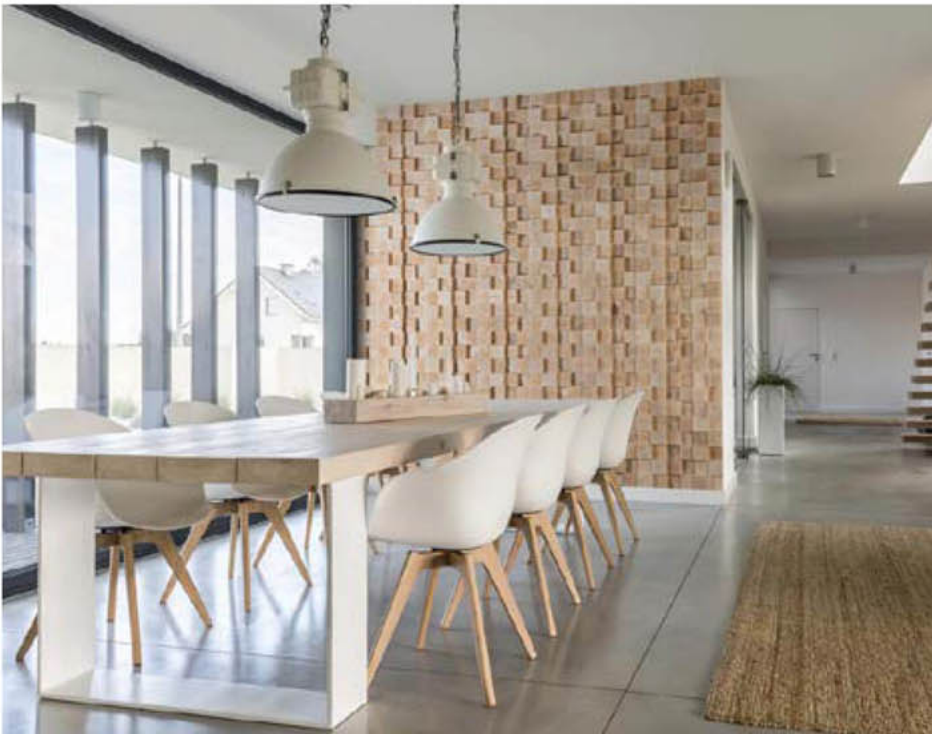

Duvar paneli STATUS QUO

Ahşap cinsi: Meşe, siyah akçaağaç ve huş ağacı
Yüzey: 3D, bölünmüş
Panel ölçüleri: 600 mm x 150 mm
Kalınlık: 20 mm - 40 mm

Duvar paneli IMPERIO

Ahşap cinsi: Meşe, huş ağacı
Yüzey: 3D, bölünmüş
Panel ölçüleri: 600 mm x 150 mm
Kalınlık: 20 mm - 40 mm