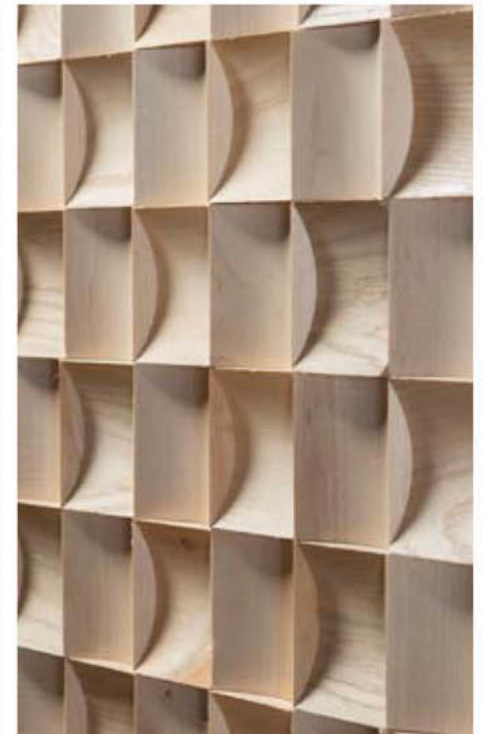

Duvar paneli MEDIO

Ahşap cinsi: Meşe, dişbudak, siyah akçaağaç,
huş ağacı
Yüzey: 3D
Panel ölçüleri: 600 mm x 150 mm
Kalınlık: 29 mm