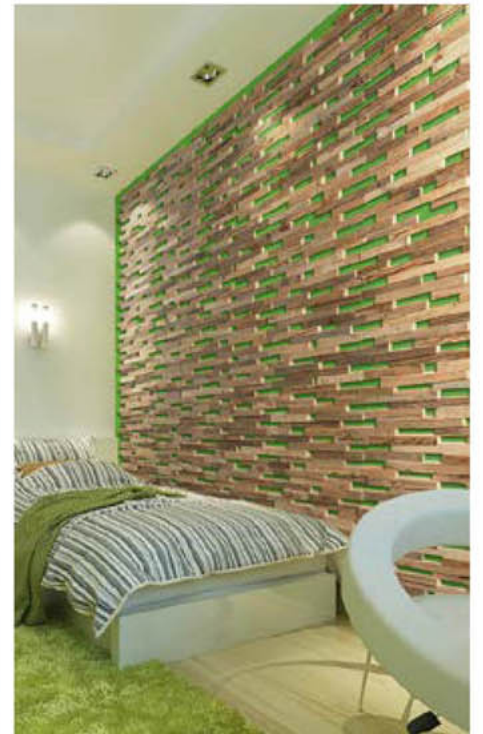

Duvar paneli EXPO

Ahşap cinsi: Geri kazanılmış çam ve ladin ağacı
Yüzey: 3D
Panel ölçüleri: 650 mm x 150 mm
Kalınlık: 30 mm