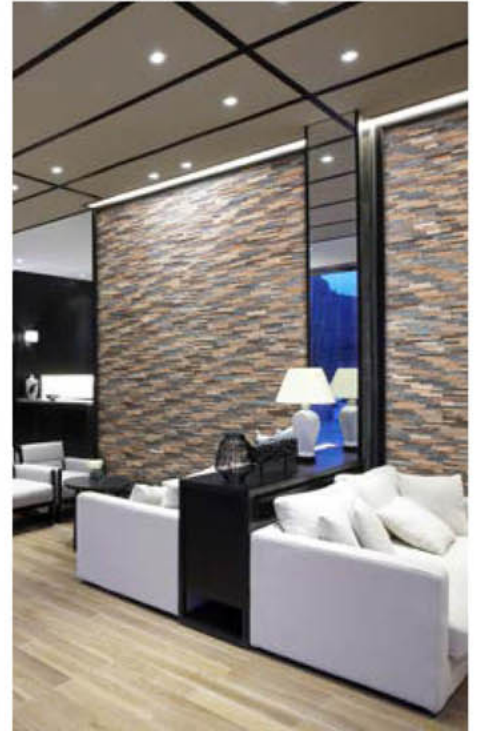

Duvar paneli A BRUT

Ahşap cinsi: Geri kazanılmış çam ve ladin
ağacı
Yüzey: Düz
Panel ölçüleri: 720 mm x 100 mm
Kalınlık: 25 mm

Duvar paneli SELECTIO

Ahşap cinsi: Geri kazanılmış çam ve ladin ağacı
Yüzey: 3D
Panel ölçüleri: 720 mm x 100 mm
Kalınlık: 25 - 30 mm