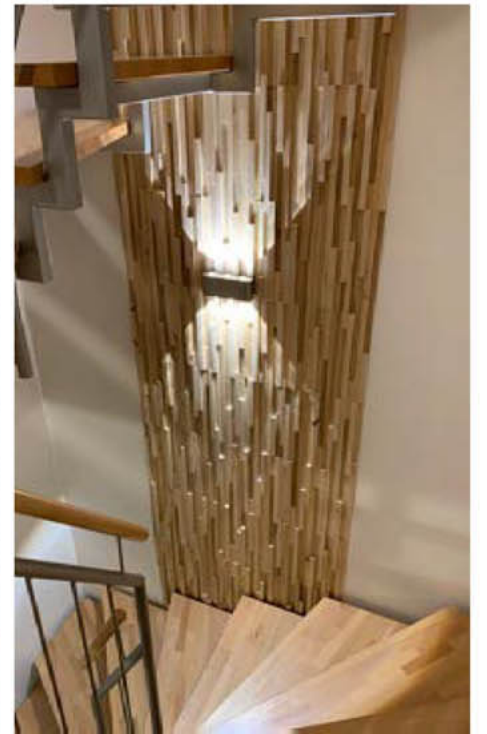

Duvar paneli FRACTUS

Ahşap cinsi: Meşe, dişbudak, siyah akçaağaç,
huş ağacı
Yüzey: 3D
Panel ölçüleri: 720 mm x 100 mm
Kalınlık: 20 mm - 30 mm