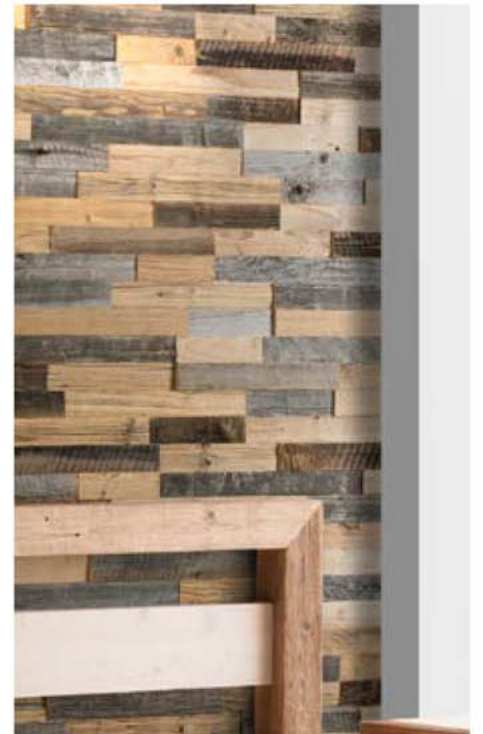

Duvar paneli

LARGO

Ahşap cinsi: Geri kazanılmış çam ve ladin ağacı

Yüzey: Minimal 3D

Panel ölçüleri: 720 mm x 100 mm

Kalınlık: 15 - 20 mm

Duvar paneli ESPRESSIVO

Ahşap cinsi: Geri kazanılmış çam ve ladin ağacı
Yüzey: Düz
Panel ölçüleri: 720 mm x 100 mm
Kalınlık: 30 mm